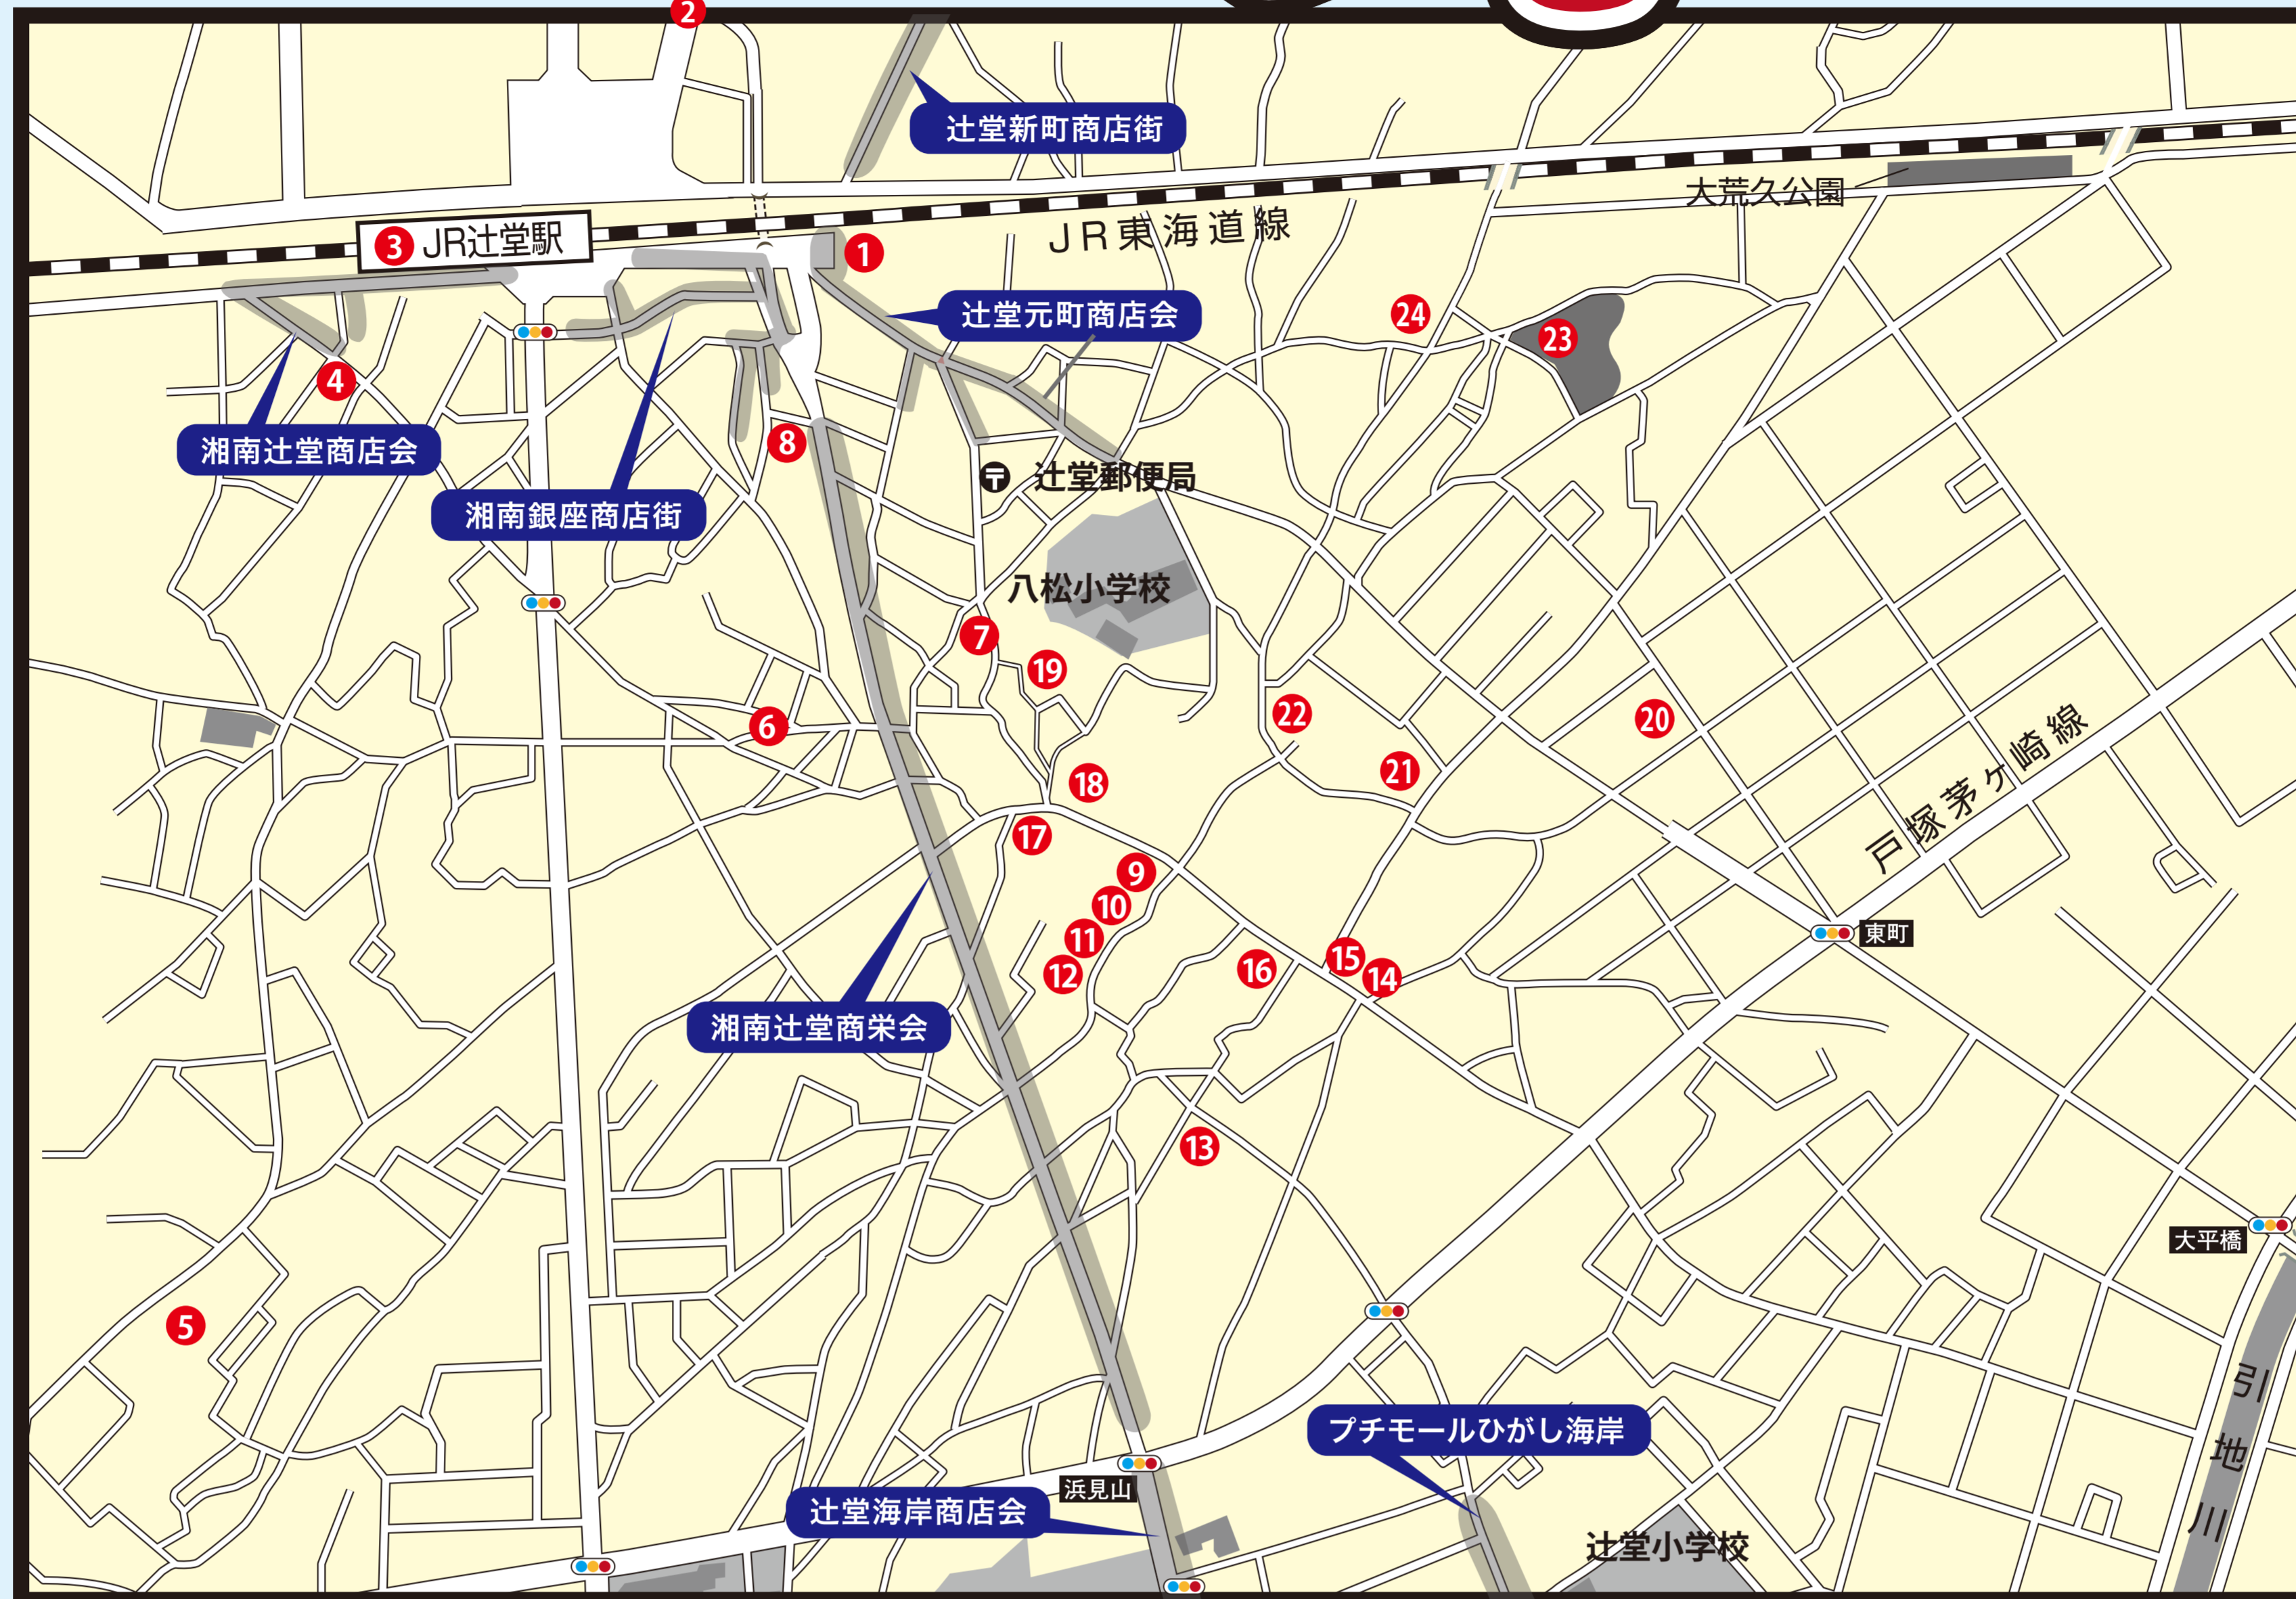

辻堂歴史探訪

1 地藏堂

2 本立寺

3 辻堂駅

4 源頼朝落馬地

5 中村記念碑

6 西ノ道祖神

7 馬頭観世音

8 権現山西行の歌碑

9 宝泉寺

10 諏訪神社

11 第六天

12 御霊社

13 南ノ道祖神

14 東ノ道祖神

15 八松稲荷神社

16 社宮神

17 八森稲荷神社

18 白山神社(三島神社)

19 八幡神社

20 子ノ権元神社

21 阿弥陀堂

22 日枝神社

23 天王山

24 宝珠寺